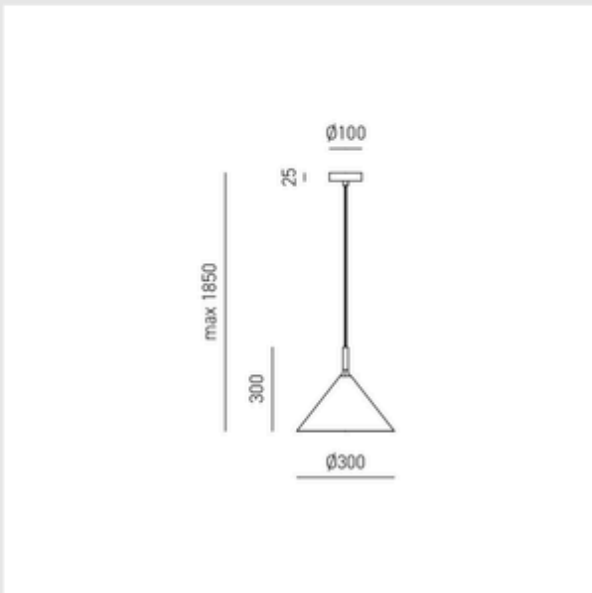

Source: 1XE27

Power: MAX 1X60W

Power Supply: 220-240V AC _ 50/60Hz

IP Rating: IP20

Insulation Class: I

Gross Weight: 1.46 Kg

Net Weight: 0.66 Kg

Sospensione con montatura in alluminio. Finitura bianco opaco esterno/bianco opaco interno, rosone bianco. Lampadina non inclusa.

TECHNICAL DATA

Installation: Interno _ Lampada a sospensione

Source: 1XE27

Power: MAX 1X60W

Power Supply: 220-240V AC _ 50/60Hz

IP Rating: IP20

Insulation Class: I

Gross Weight: 1.46 Kg

Net Weight: 0.66 Kg

Disclaimer

Alle technische gegevens, evenals gewichts- en afmetingsspecificaties, zijn gebaseerd op standaardwaarden. Wij behouden ons het recht om technische wijzigingen aan te brengen. Productafbeeldingen dienen ter illustratie en kunnen afwijken van het origineel.