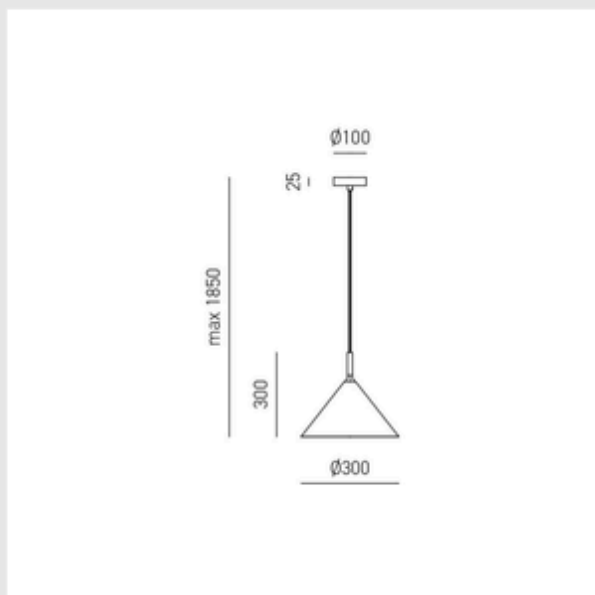

Disclaimer

Alle technische gegevens, evenals gewichts- en afmetingsspecificaties, zijn gebaseerd op standaardwaarden. Wij behouden ons het recht om technische wijzigingen aan te brengen. Productafbeeldingen dienen ter illustratie en kunnen afwijken van het origineel.

FL

www.formaluna.be