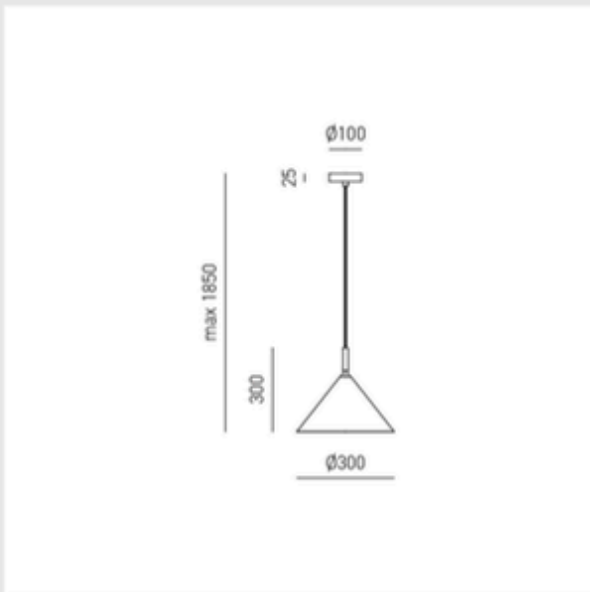

TECHNICAL DATA

Installation: Interno _ Lampada a sospensione

Source: 1XE27

Power: MAX 1X60W

Power Supply: 220-240V AC _ 50/60Hz

IP Rating: IP20

Insulation Class: I

Gross Weight: 1.46 Kg

Net Weight: 0.66 Kg

Disclaimer

Alle technische gegevens, evenals gewichts- en afmetingsspecificaties, zijn gebaseerd op standaardwaarden. Wij behouden ons het recht om technische wijzigingen aan te brengen. Productafbeeldingen dienen ter illustratie en kunnen afwijken van het origineel.